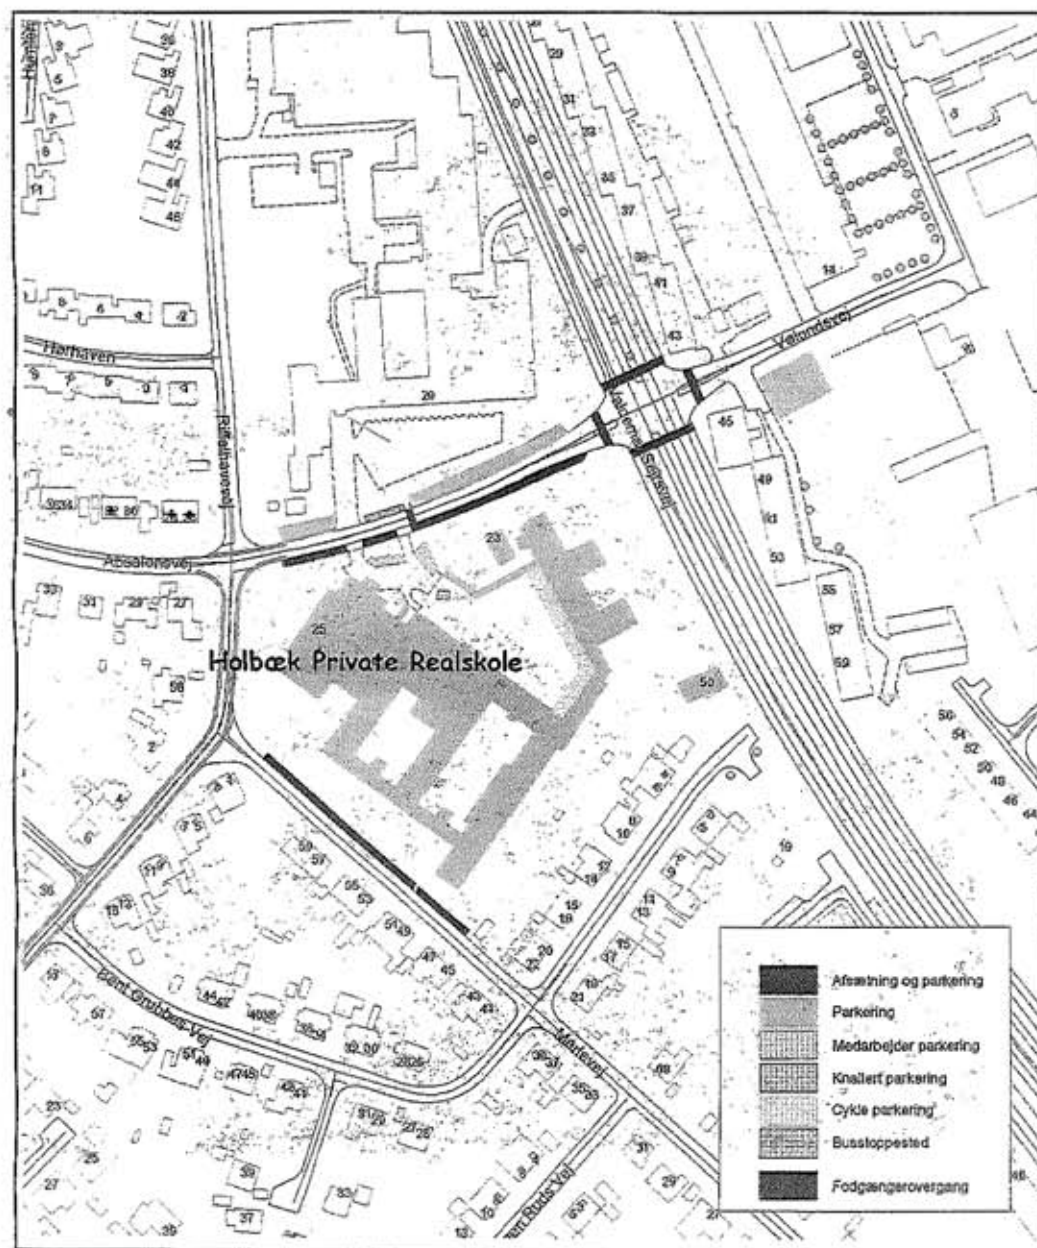

EKSEMPEL HOLBÆK PRIVATE REALSKOLE

Når dit barn afleveres ved Realskolen om morgenen, er der ofte trafikmæssigt kaos ved skolen. Derfor er her retningslinier for, hvordan kørsel, afsætning og parkering bør foregå, så det forløber mest sikkert for børnene. Vis hensyn og pas på skolebørnene !

◆ Ankomst :

Adgangsvejen for biler skal fortrinsvis ske via Absalonsvej og Marievej. Der opstår mange farlige situationer, når bilerne kører ind foran skolen om morgenen. Ingen elever må sættes af på P-pladsen foran skolen, da den er forbeholdt personalet. Der er adgang for cyklister og knallerter, dog skal eleverne trække gemmen skolegården.

◆ Ved Parkering :

Bil parkering skal fortrinsvis forgå på Absalonsvej og Marievej. Der kan desuden parkeres på P-pladsen på Vølundsvej. Cyklister og knallerter skal parkere på de dertil indrettede parkeringspladser i skolegården.

◆ Skolepatrulje :

Der er ingen skolepatrulje.

Skolens Adresse :

Absalonsvej 25, 4300 Holbæk. Tlf.: 59 43 12 15.

Med venlig hilsen

Holbæk kommune og Realskolen

På modsatte side ses en plan over skolens område og tilkørselsforhold.